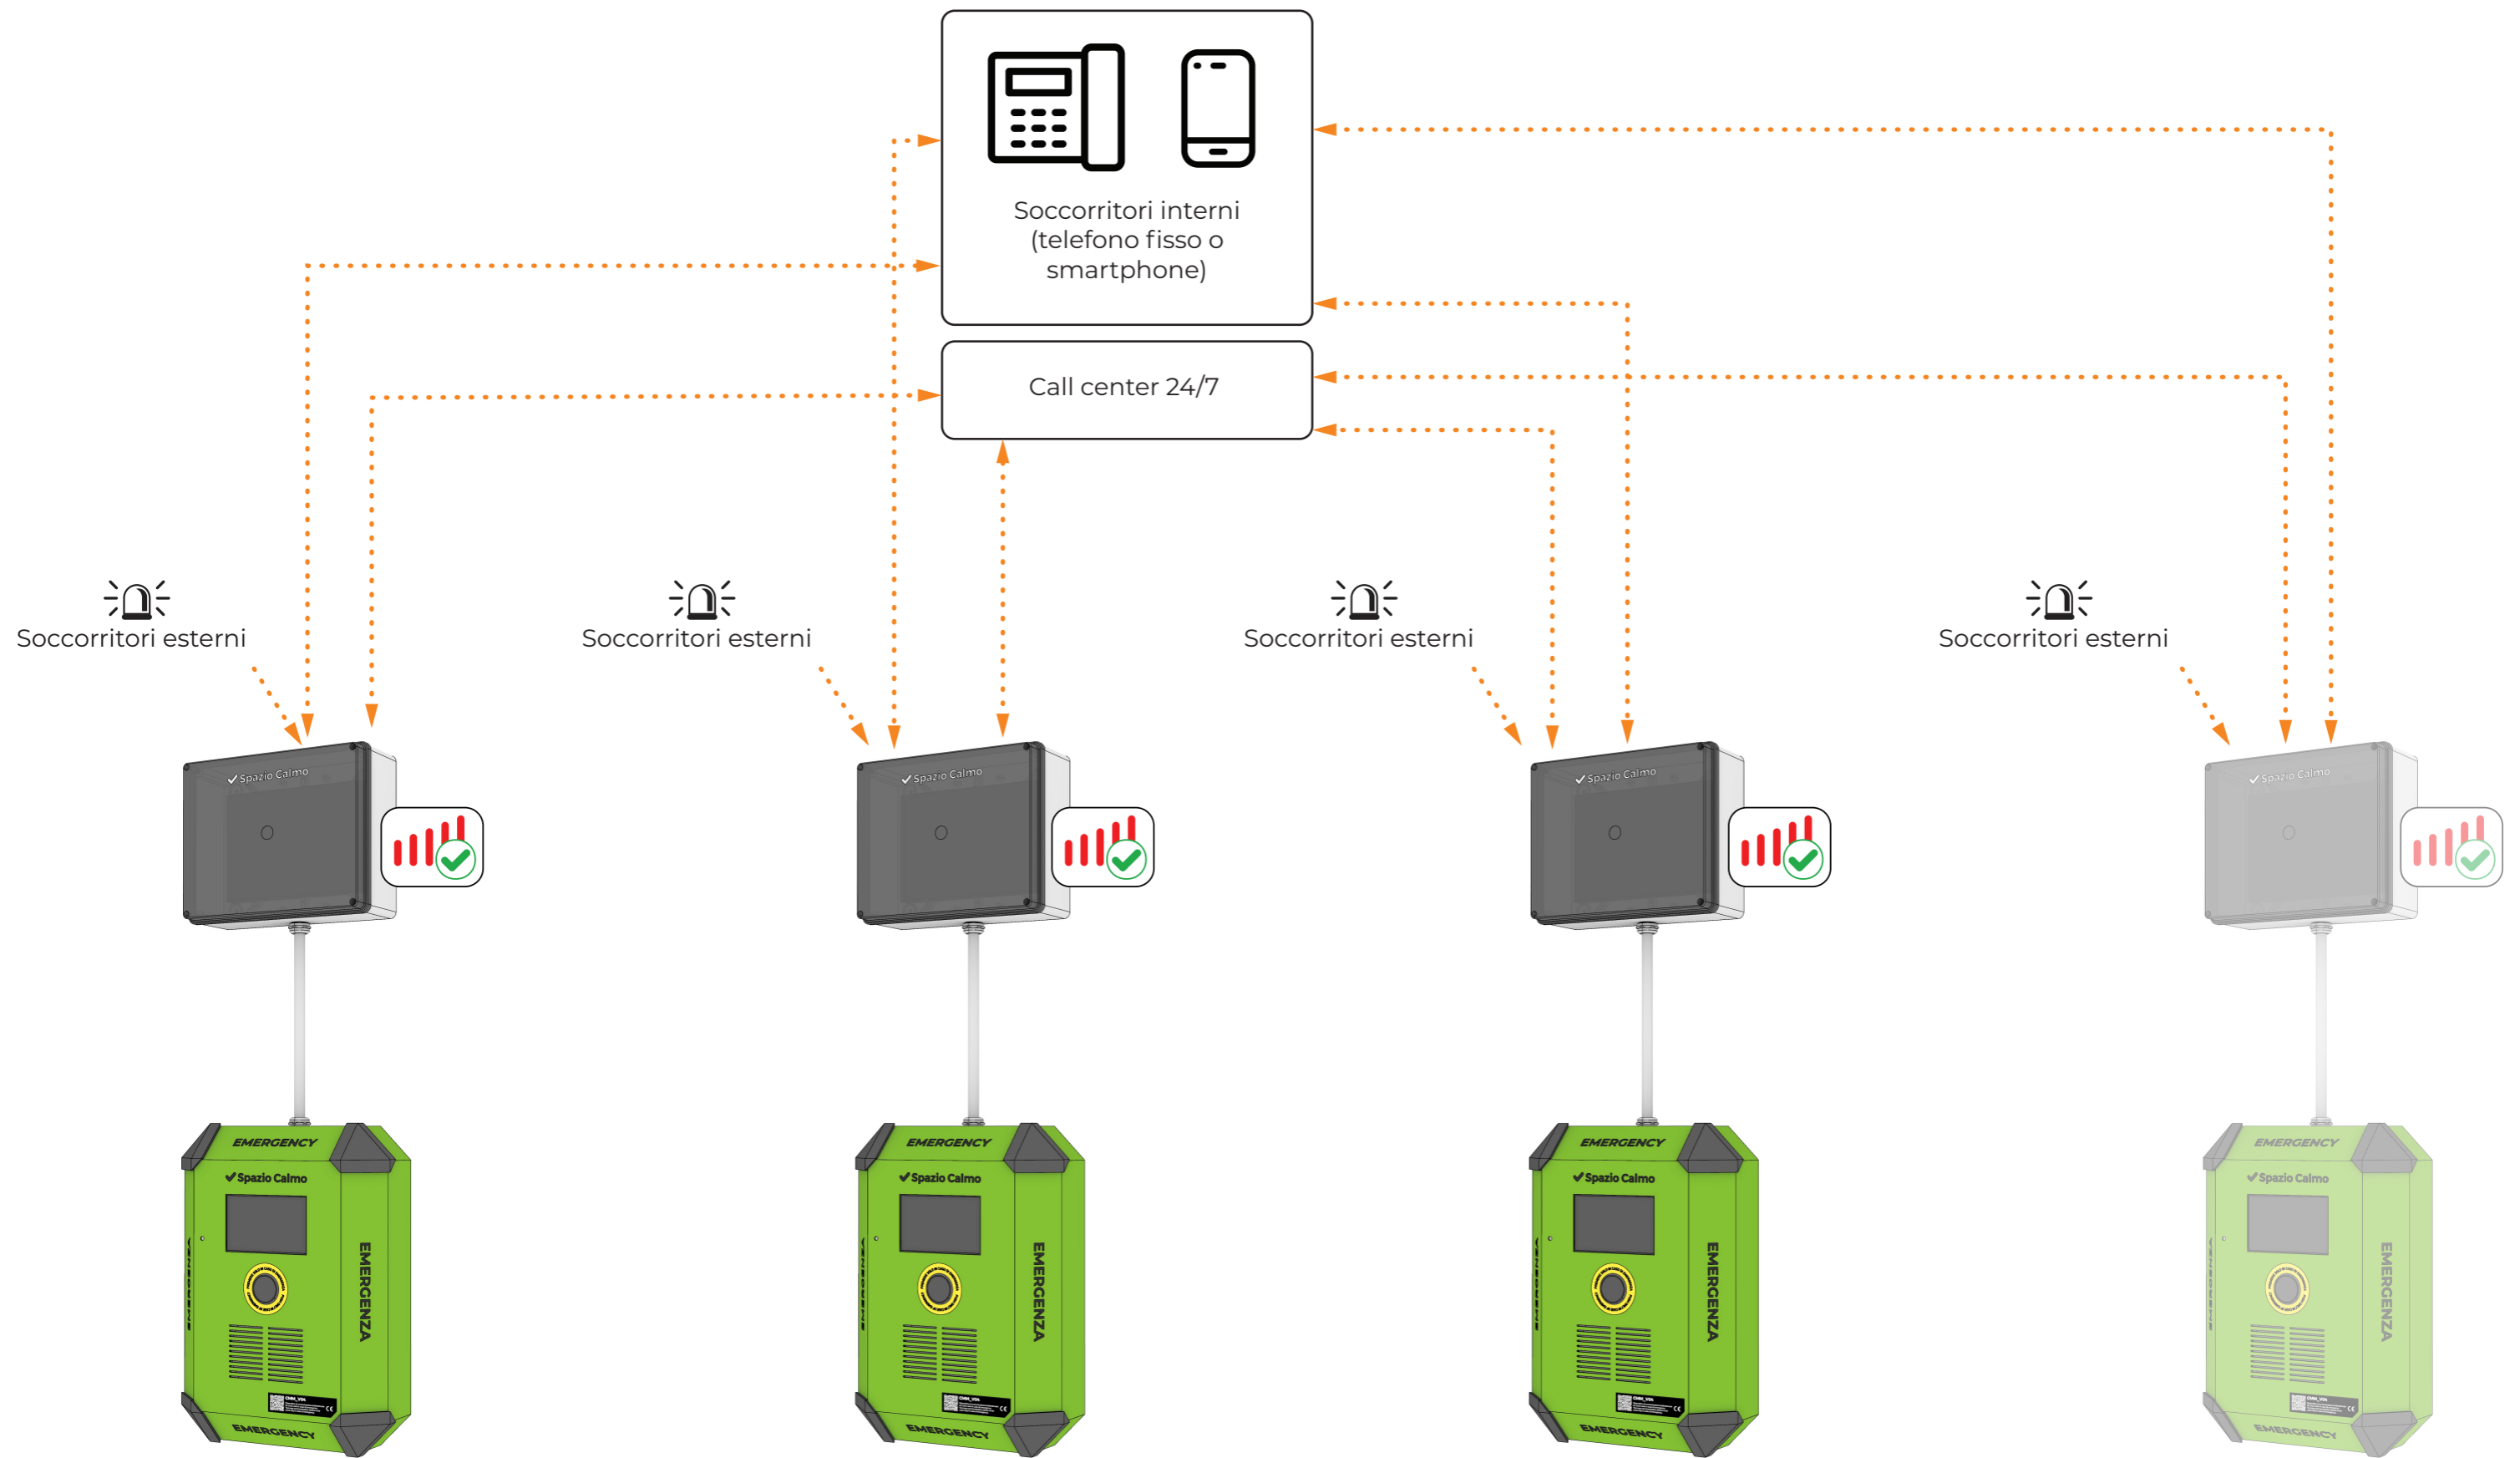

Dispositivo con Modem remotizzato: dimensioni e interasse fori

Dispositivo con Modem remotizzato: Mappa funzionamento installazione singola

Legenda

Chiamata in entrata e uscita

Chiamata in entrata

Il modem può essere remotizzato fino a 50m dal punto di installazione del dispositivo

Dispositivo con Modem remotizzato: Mappa funzionamento installazione multipla

Dispositivo con Modem interno: dimensioni e interasse fori

Dispositivo con Modem interno: Mappa funzionamento installazione singola

Legenda

◄.....► Chiamata in entrata e uscita

.....► Chiamata in entrata

Il modem può essere remotizzato
fino a 50m dal punto di installazione
del dispositivo

Dispositivo con Modem interno: Mappa funzionamento installazione multipla