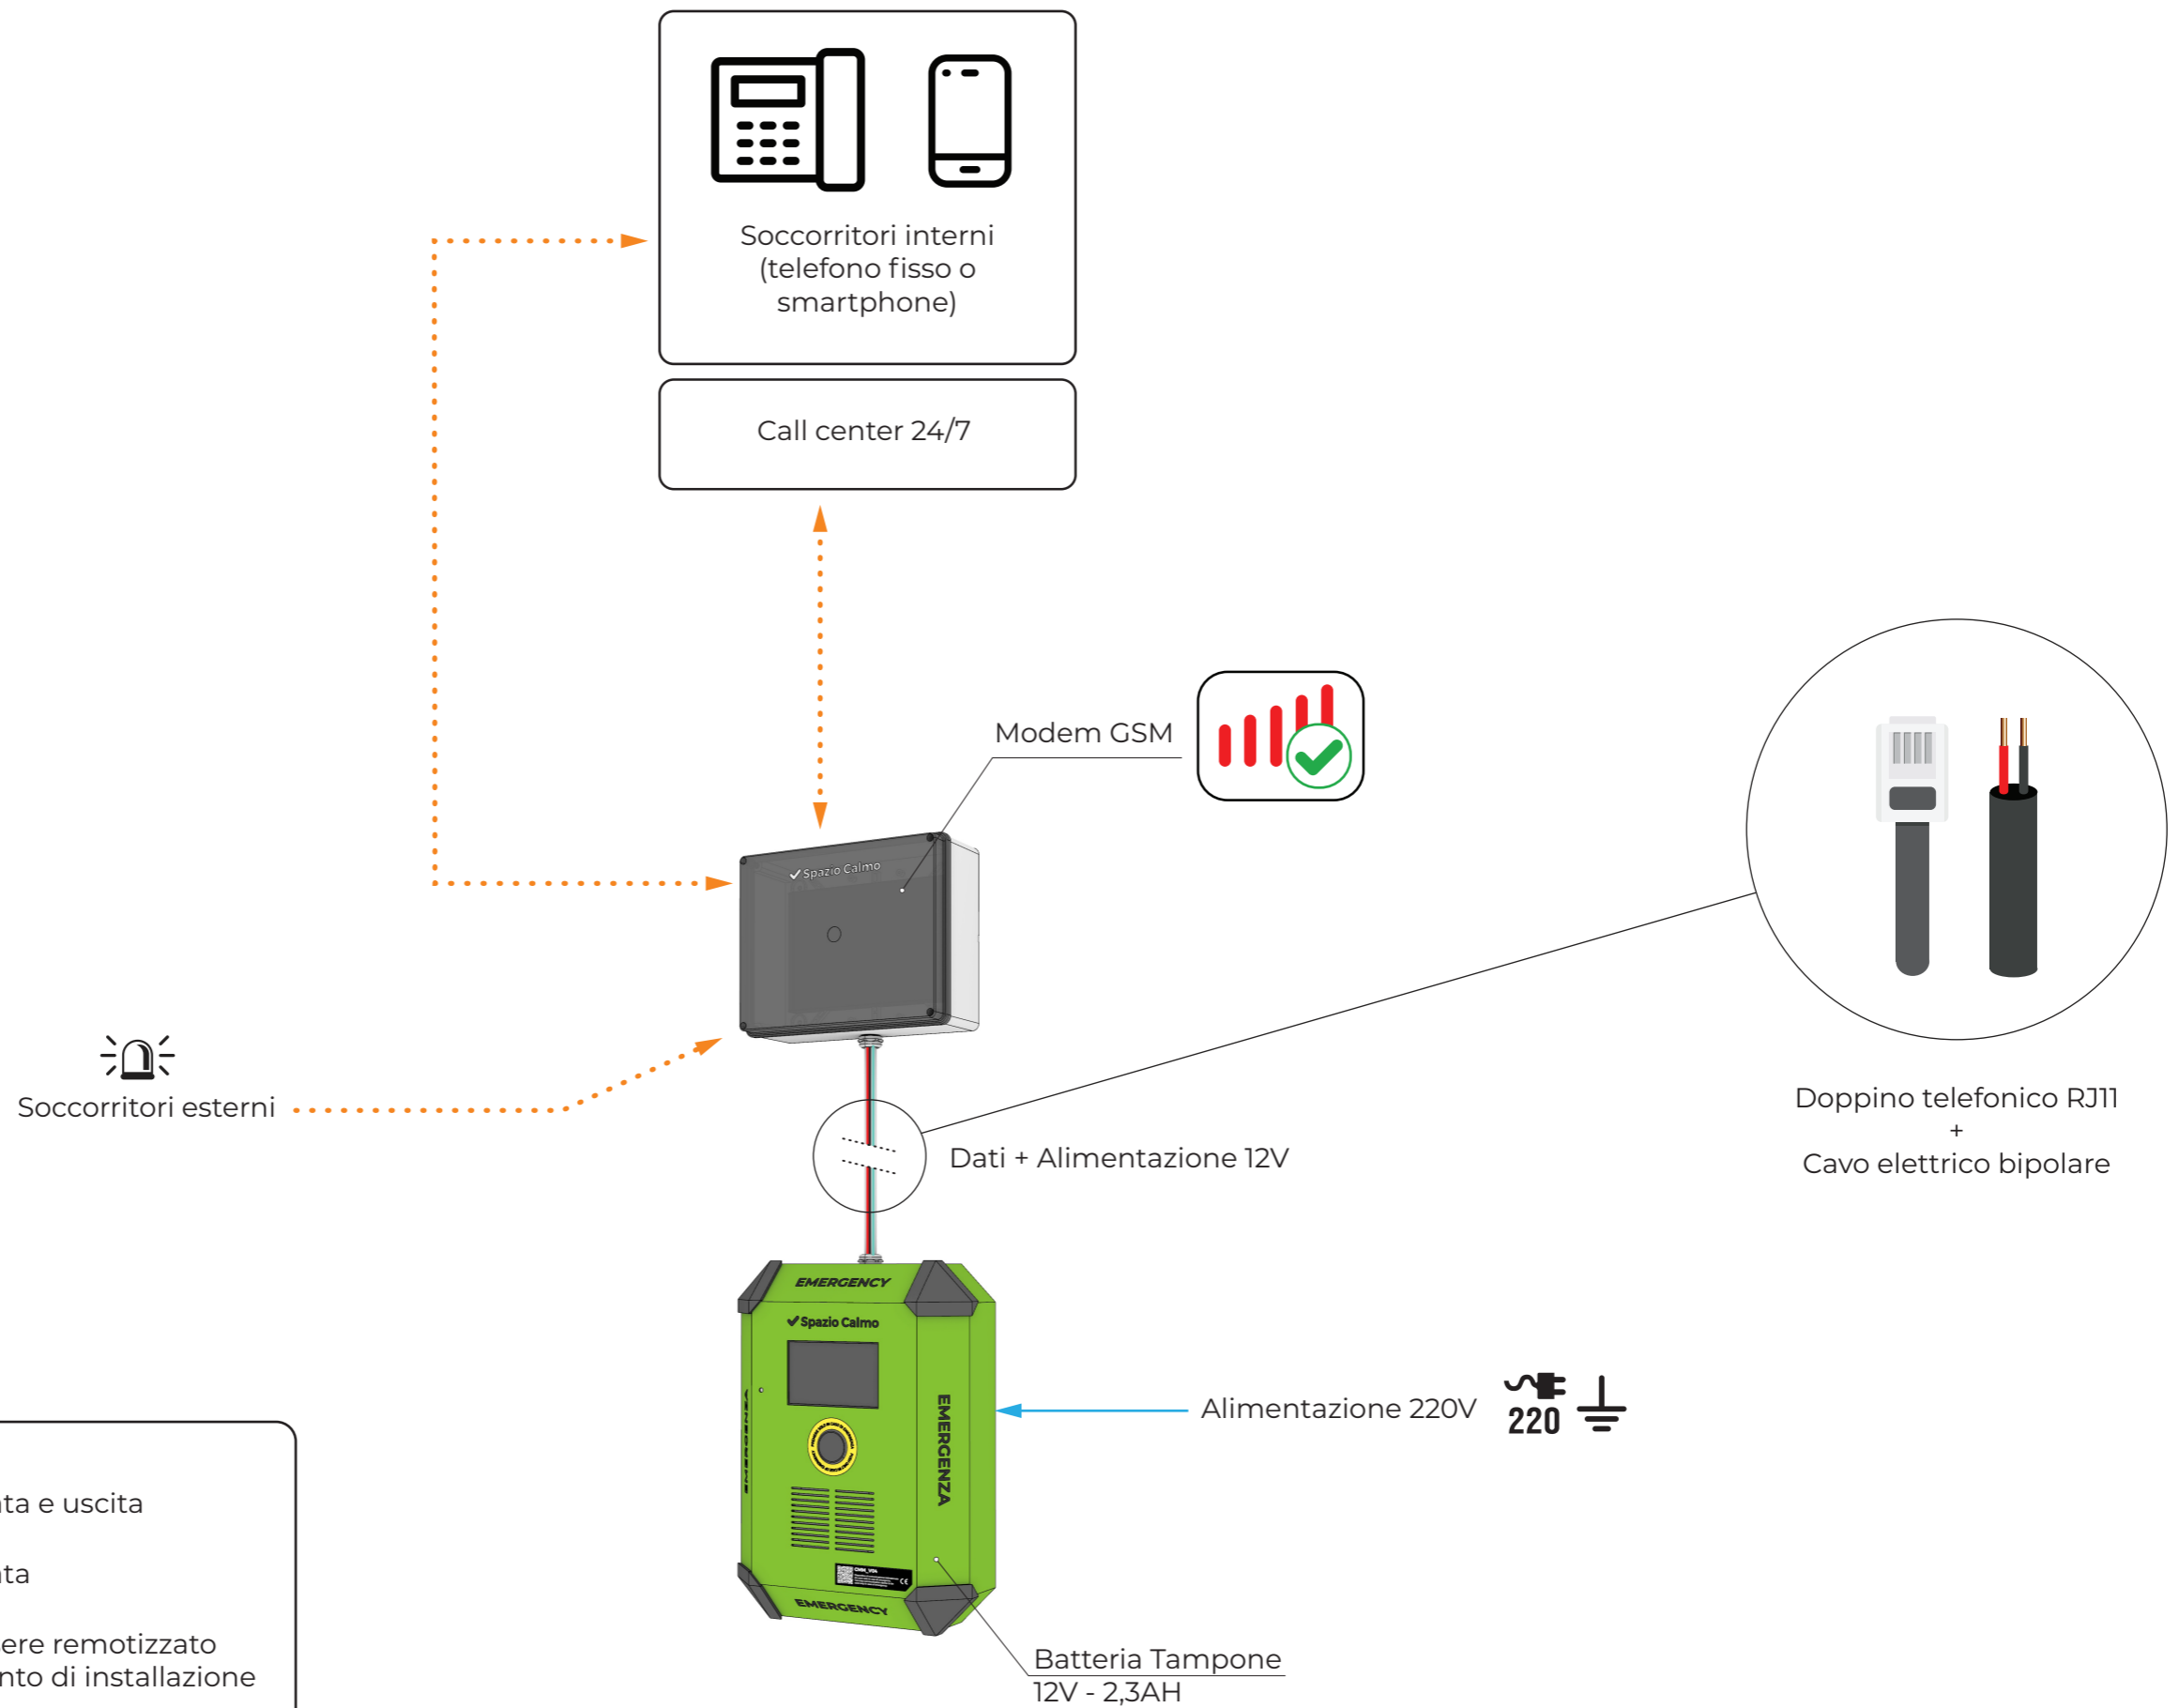

Dispositivo con Modem remotizzato: dimensioni e interasse fori

Dispositivo con Modem remotizzato: Mappa funzionamento installazione singola

Legenda

Chiamata in entrata e uscita

Chiamata in entrata

Il modem può essere remotizzato fino a 50m dal punto di installazione del dispositivo

Dispositivo con Modem remotizzato: Mappa funzionamento installazione multipla

Dispositivo con Modem interno: dimensioni e interasse fori

Dispositivo con Modem interno: Mappa funzionamento installazione singola

Legenda

◄.....► Chiamata in entrata e uscita

.....► Chiamata in entrata

Il modem può essere remotizzato
fino a 50m dal punto di installazione
del dispositivo

Dispositivo con Modem interno: Mappa funzionamento installazione multipla