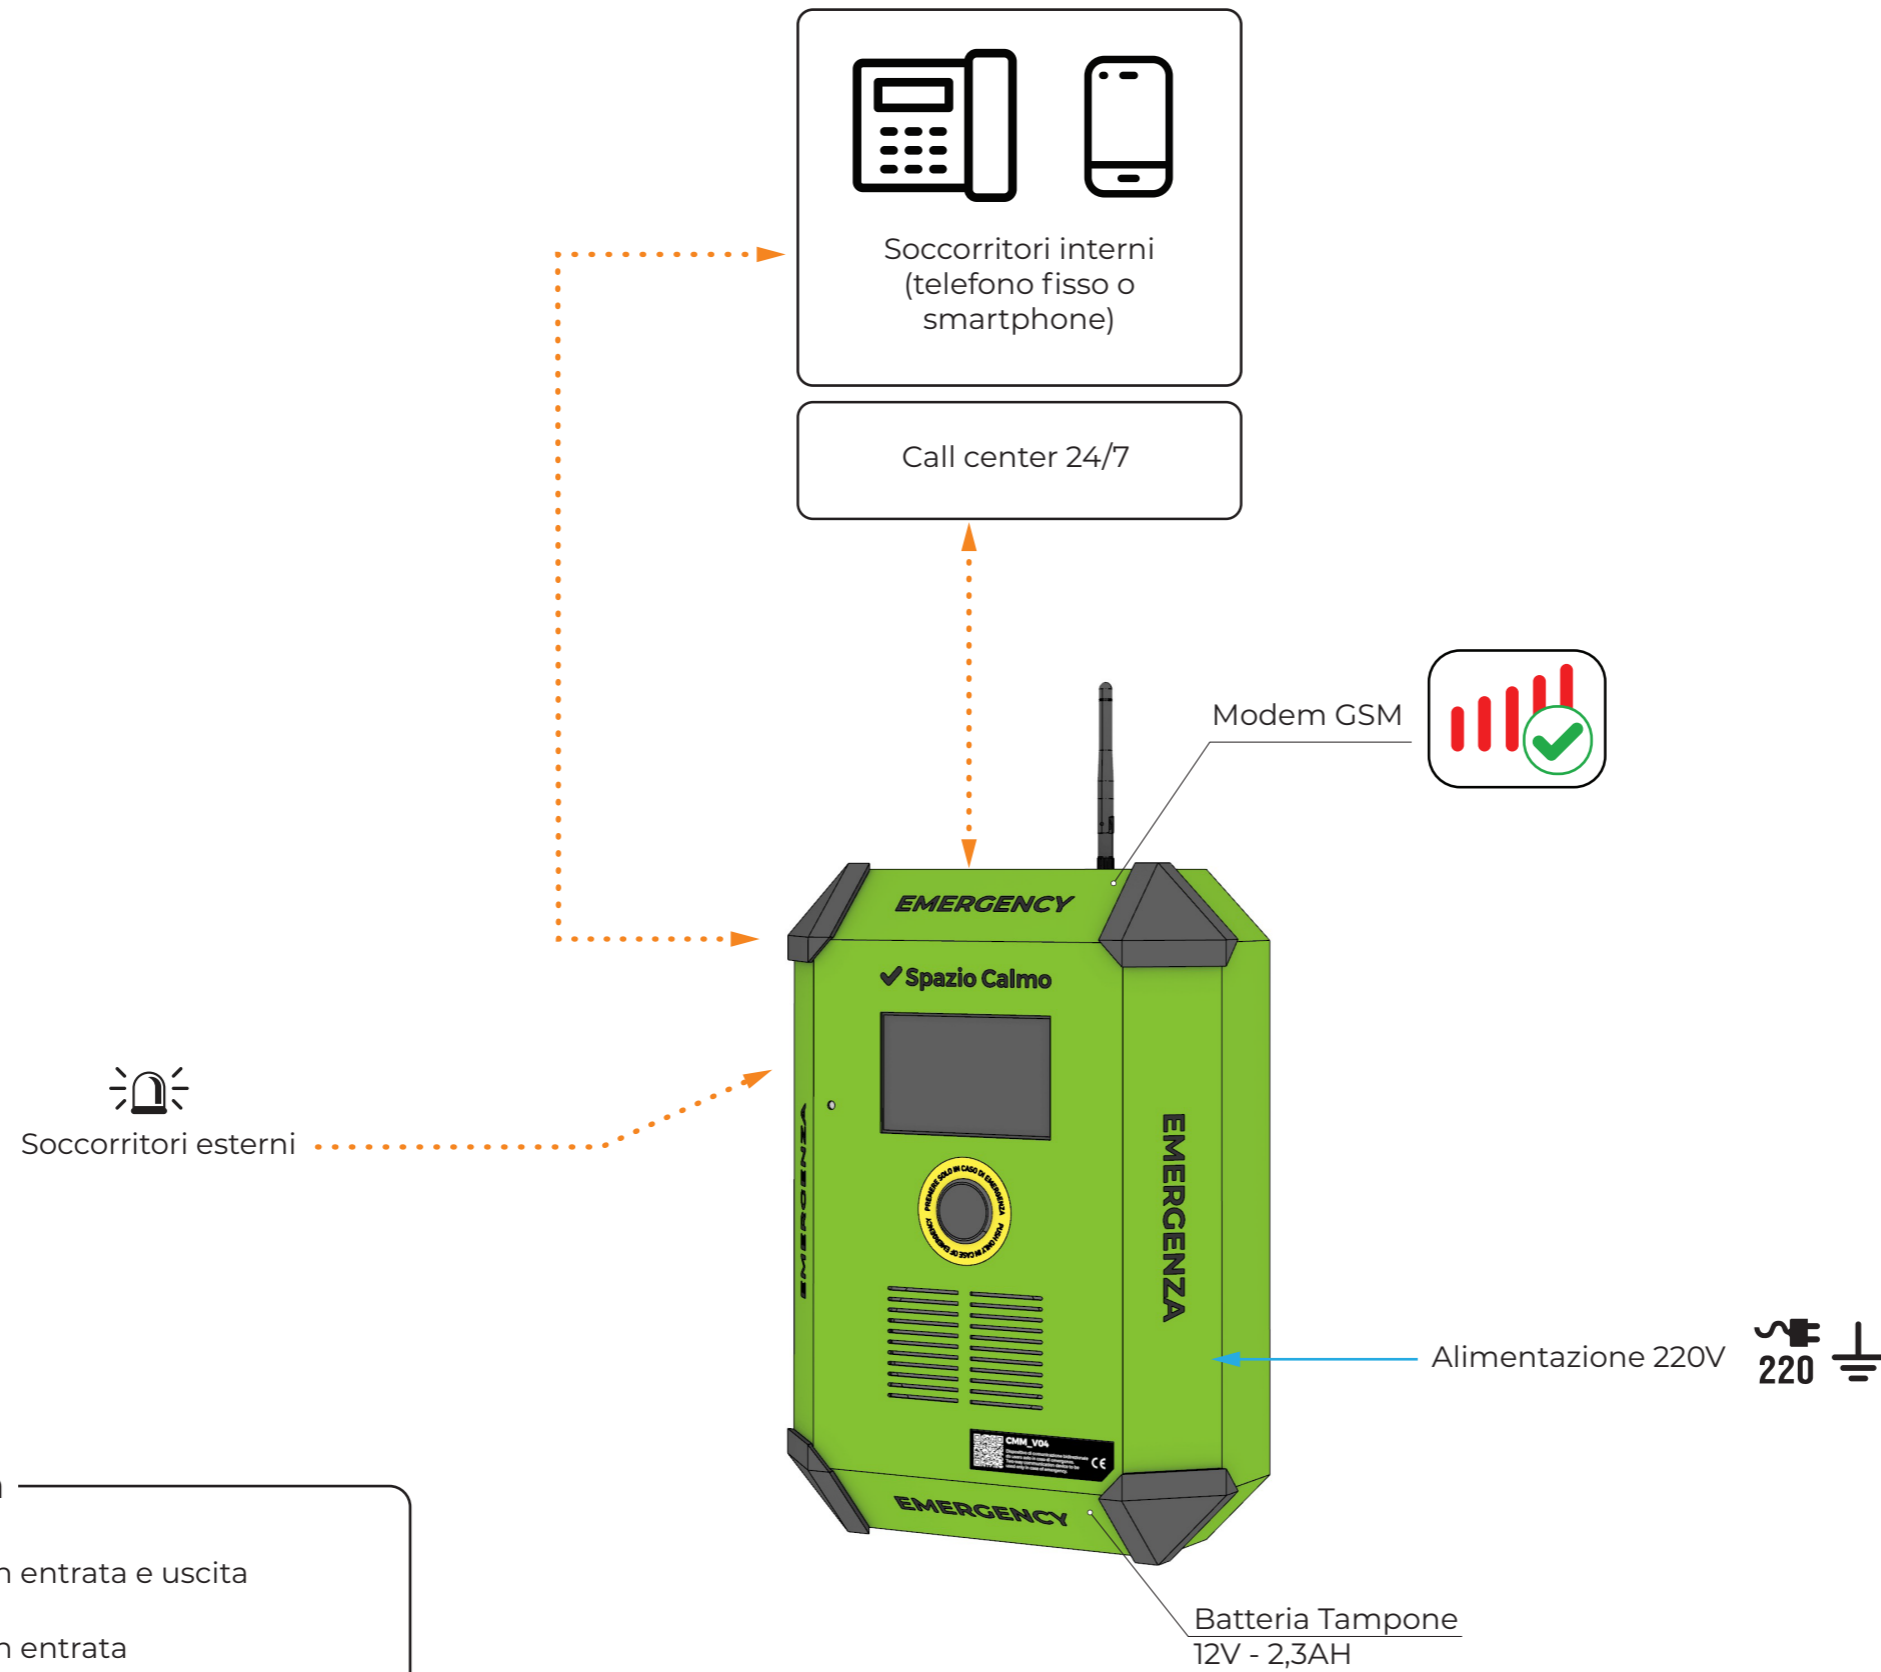

Dispositivo con Modem remotizzato: dimensioni e interasse fori

Dispositivo con Modem remotizzato: Mappa funzionamento installazione singola

Legenda

Chiamata in entrata e uscita

Chiamata in entrata

Il modem può essere remotizzato fino a 50m dal punto di installazione del dispositivo

Dispositivo con Modem remotizzato: Mappa funzionamento installazione multipla

Dispositivo con Modem interno: dimensioni e interasse fori

Dispositivo con Modem interno: Mappa funzionamento installazione singola

Legenda

◄.....► Chiamata in entrata e uscita

.....► Chiamata in entrata

Il modem può essere remotizzato
fino a 50m dal punto di installazione
del dispositivo

Dispositivo con Modem interno: Mappa funzionamento installazione multipla