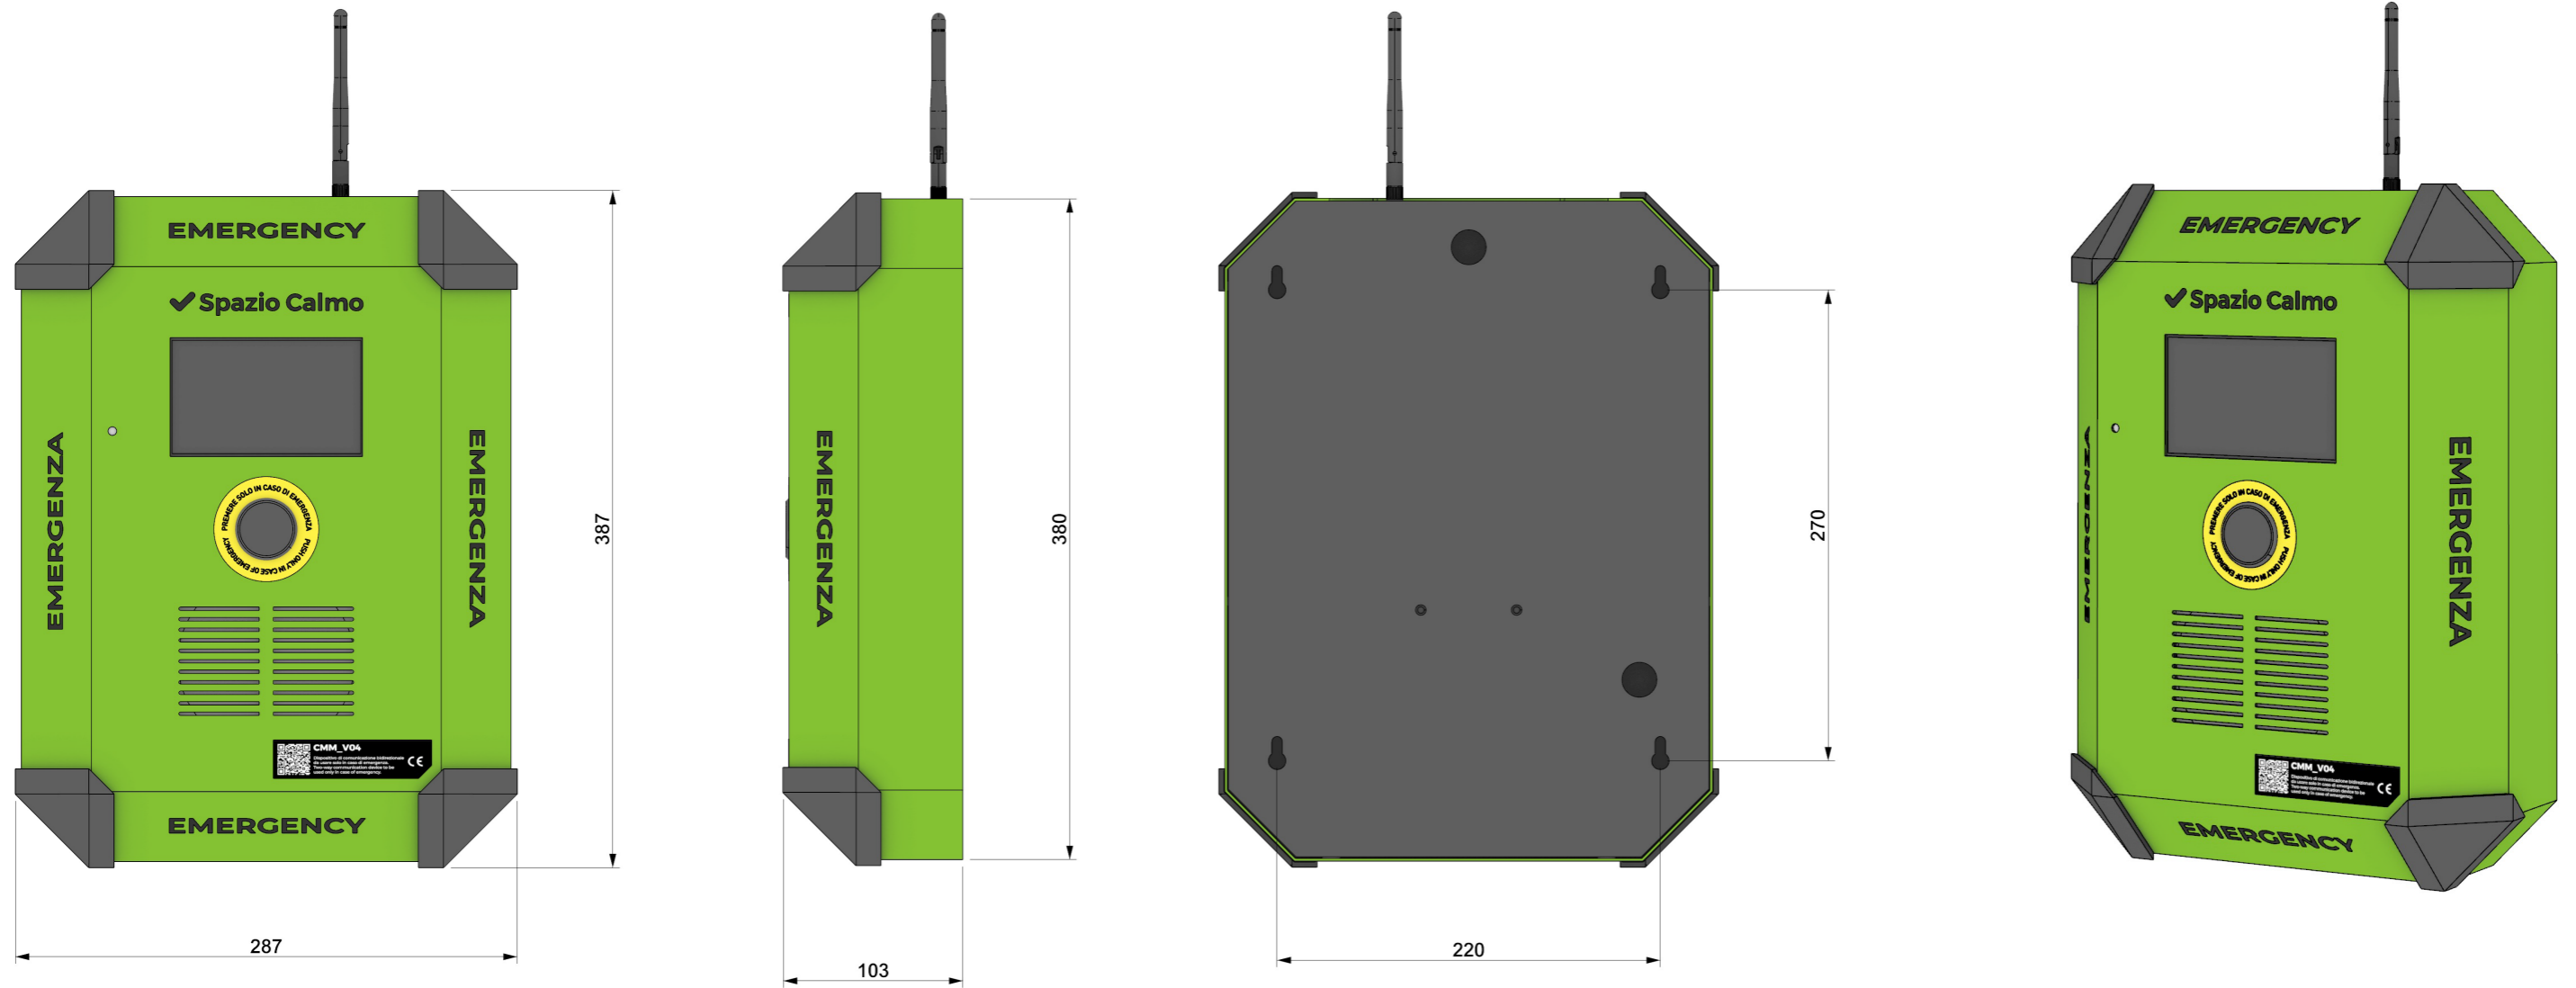

Dispositivo con Modem remotizzato: dimensioni e interasse fori

Dispositivo con Modem remotizzato: Mappa funzionamento installazione singola

Legenda

Chiamata in entrata e uscita

Chiamata in entrata

Il modem può essere remotizzato fino a 50m dal punto di installazione del dispositivo

Dispositivo con Modem remotizzato: Mappa funzionamento installazione multipla

Dispositivo con Modem interno: dimensioni e interasse fori

Dispositivo con Modem interno: Mappa funzionamento installazione singola

Legenda

◄.....► Chiamata in entrata e uscita

.....► Chiamata in entrata

Il modem può essere remotizzato
fino a 50m dal punto di installazione
del dispositivo

Dispositivo con Modem interno: Mappa funzionamento installazione multipla