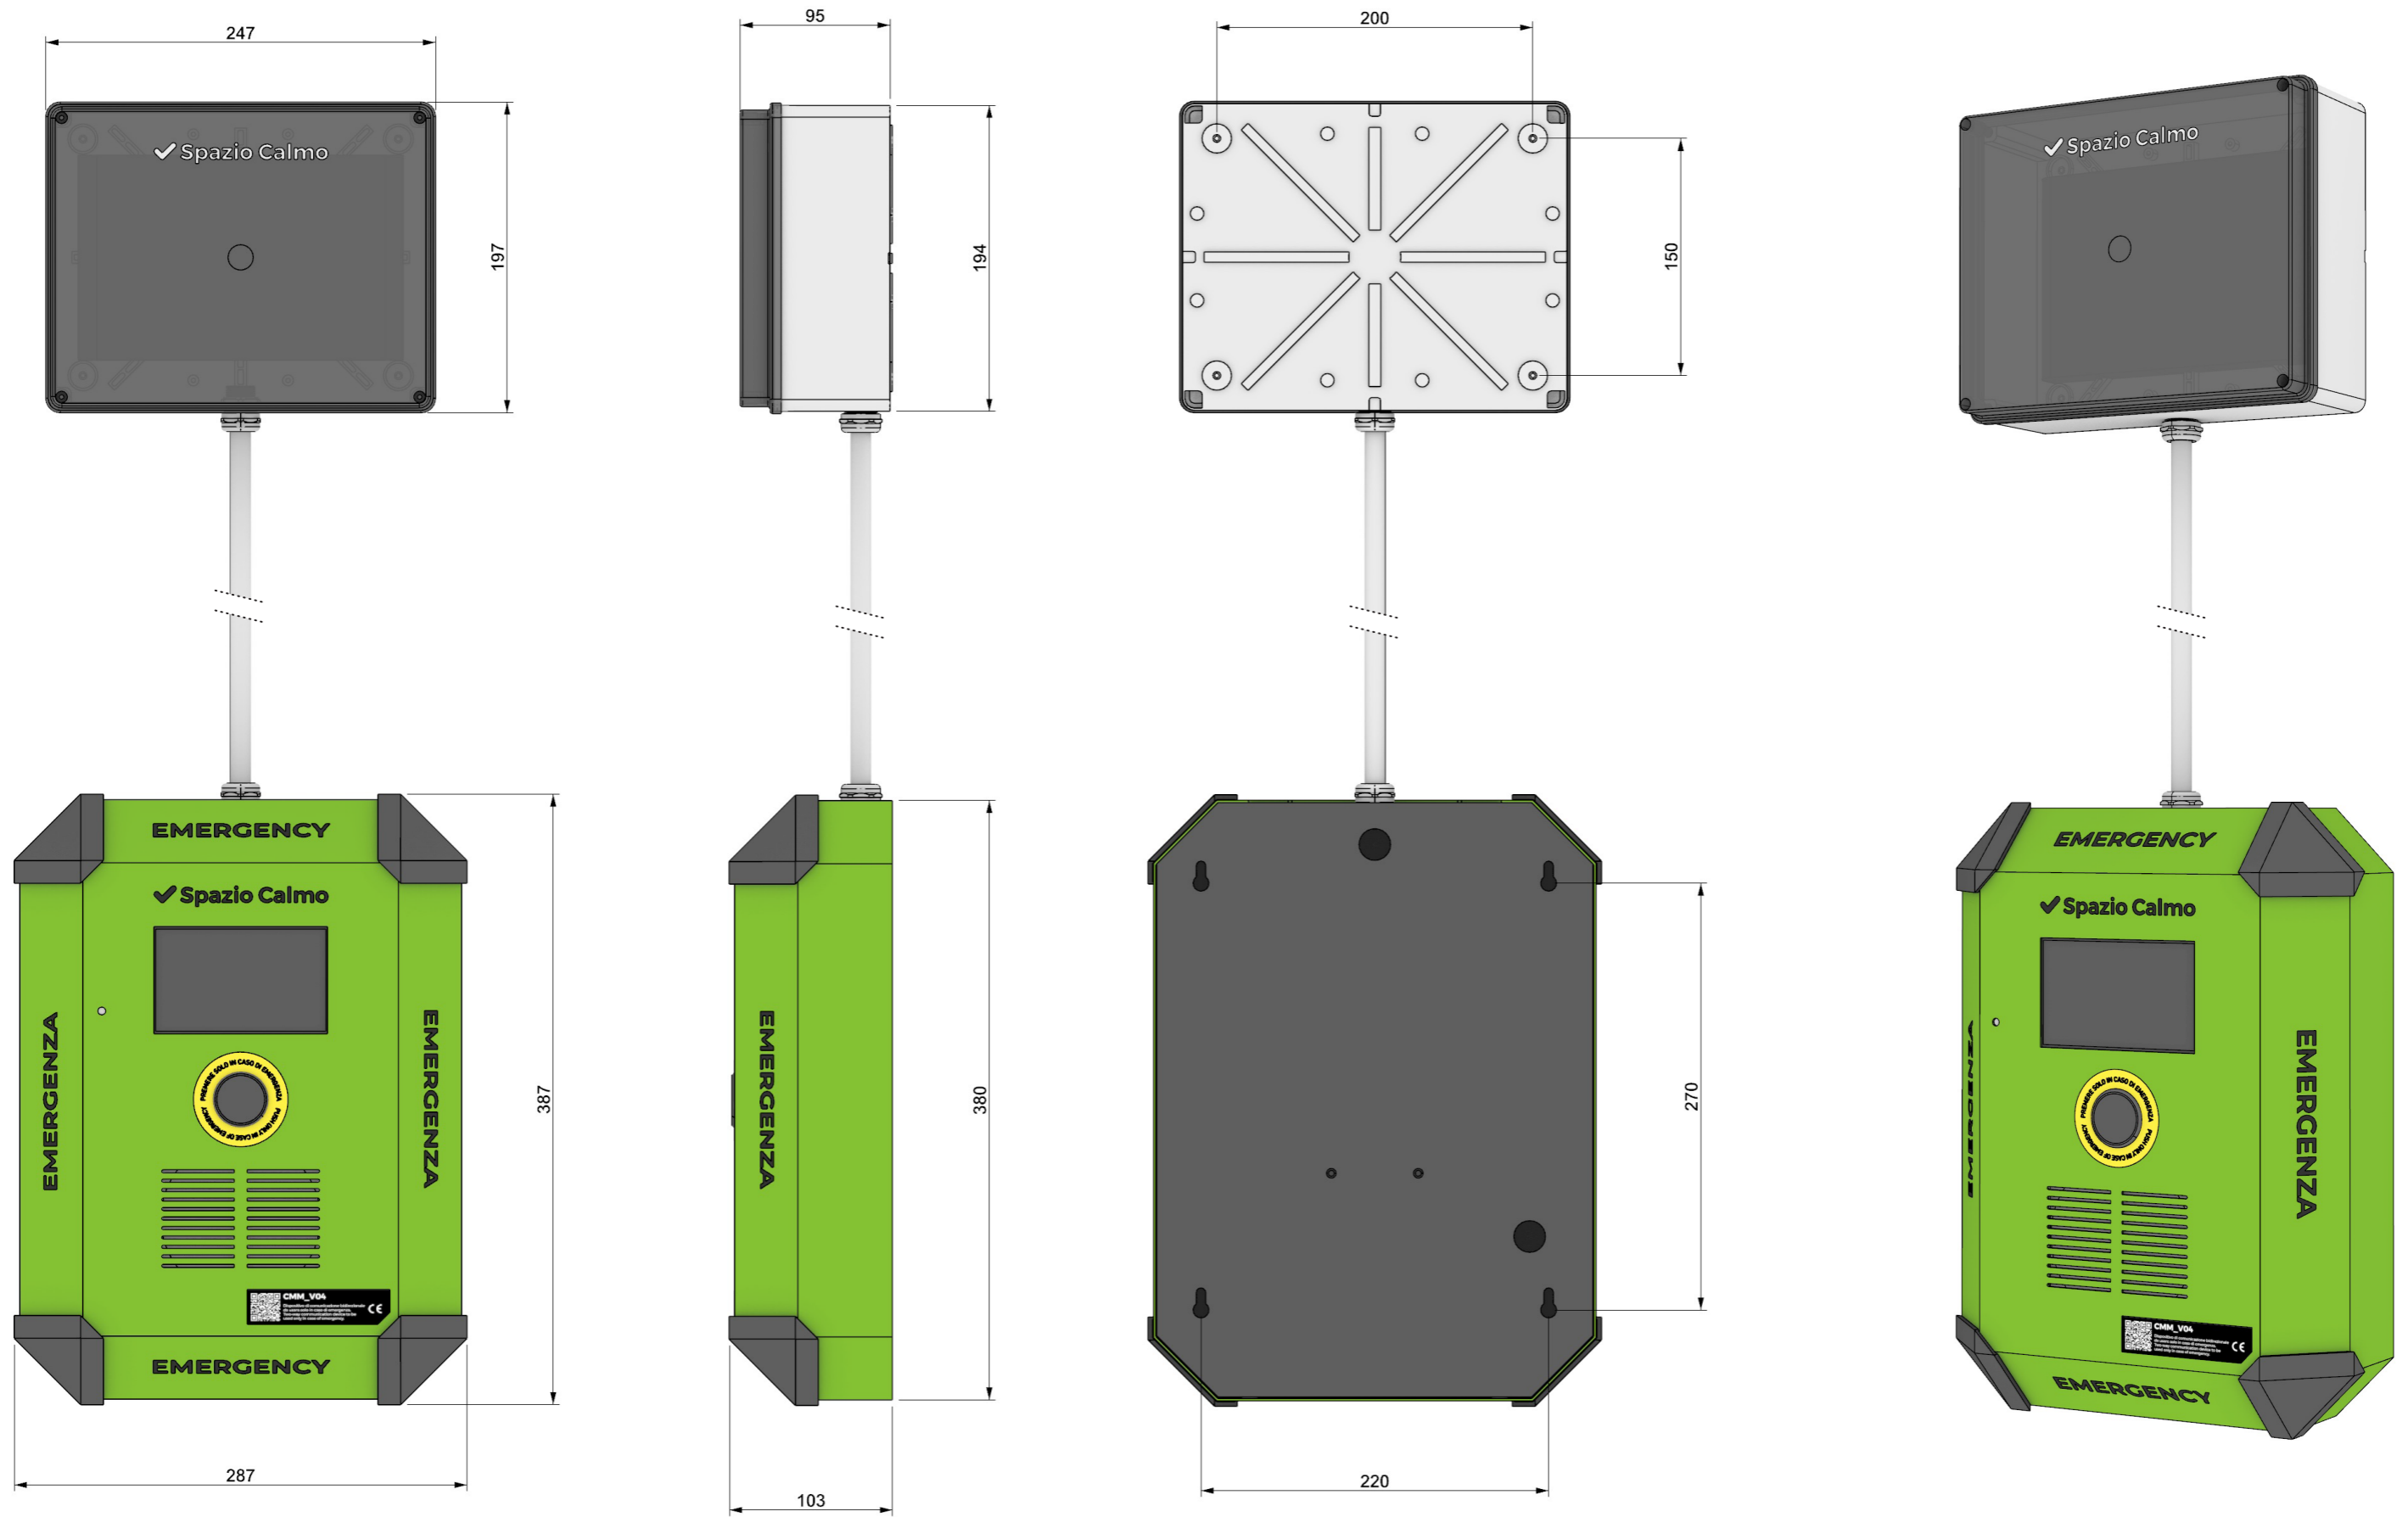

Dispositivo con Modem remotizzato: dimensioni e interasse fori

Dispositivo con Modem remotizzato: Mappa funzionamento installazione singola

Legenda

Chiamata in entrata e uscita

Chiamata in entrata

Il modem può essere remotizzato fino a 50m dal punto di installazione del dispositivo

Dispositivo con Modem remotizzato: Mappa funzionamento installazione multipla

Dispositivo con Modem interno: dimensioni e interasse fori

Dispositivo con Modem interno: Mappa funzionamento installazione singola

Legenda

◄.....► Chiamata in entrata e uscita

.....► Chiamata in entrata

Il modem può essere remotizzato
fino a 50m dal punto di installazione
del dispositivo

Dispositivo con Modem interno: Mappa funzionamento installazione multipla